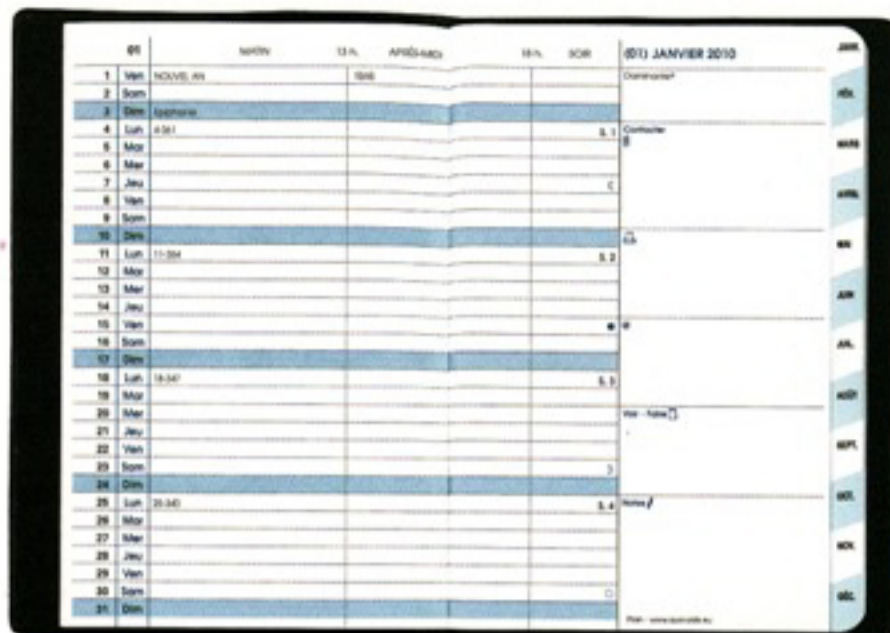

# Plain

プレーン

1日1行のスペースと、右ページの半分を占めるたっぷりの覚え書き欄。コーティングされたインデックスタブでお目当ての月をすぐに開くことができます。

## Plain プレーン

アンバラ 税込 ¥1,050 (本体価格 ¥1,000) ロット 5

色	品番	JANコード
■ ブラック	19501bk	3371010129829
■ レッド	19501rd	4560210461863
■ オレンジ	19501or	4560210461887
■ ブルー	19501bl	4560210461856