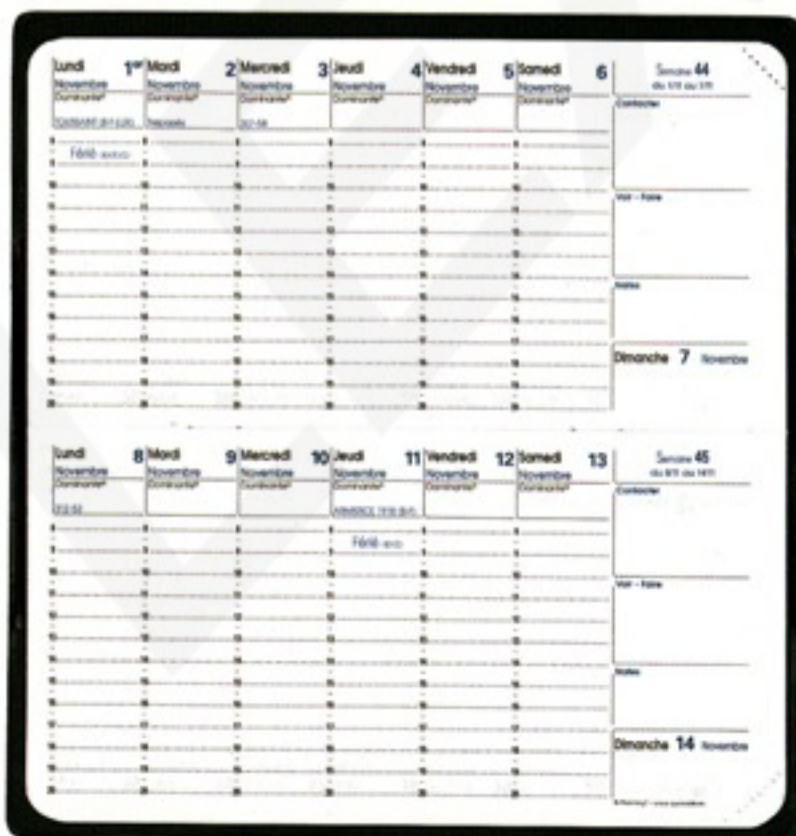

# 2WEEKS

2ウィーク

アジェンダプランニングの機能性をコンパクトにレイアウトした、見開き2週間のバーチャルタイプダイアリー。

B-Planning

# Bi-Planning

バイプランニング

アジェンダプランニングを上下見開きに2週間、コンパクトにまとめたダイアリーです。